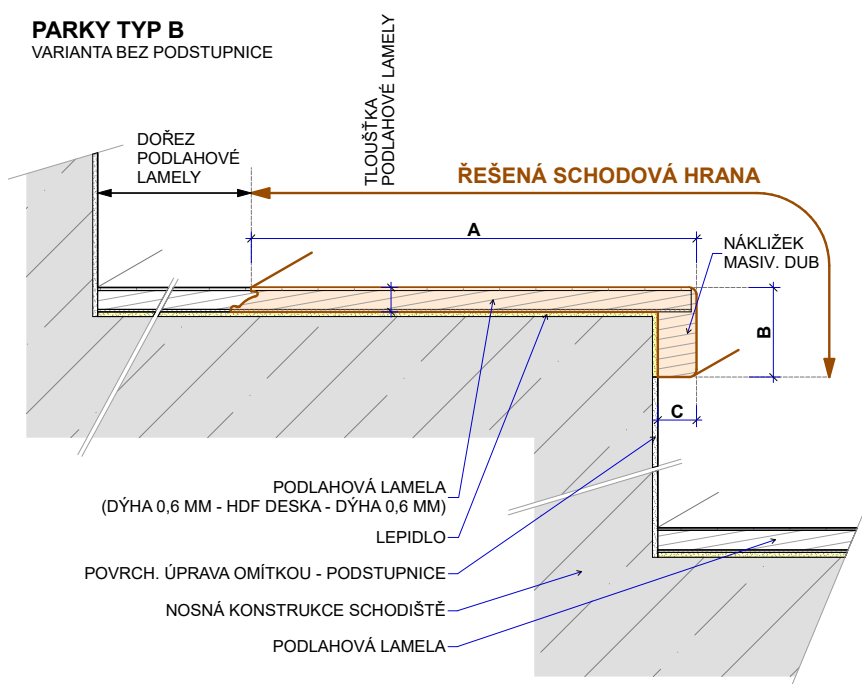

Typ B

Typ B – boční lišty

Realizace:

PARKY TYP B
VARIANTA BEZ PODSTUPNICE

PARKY TYP B
VARIANTA S PODSTUPNICÍ

Summit

Typ výrobku, konstrukce	Kód podlahy	Název (dřevina, dekor)	Vzor	Třídění dřeva	Povrchová úprava	Kartáčování	Délka schodové hrany (mm)	Profil schodové hrany cca A/B/C – délka (mm)	MOC Kč/bm při odběru 10 ks a více schodovek v originální délce bez DPH	MOC Kč/bm při odběru 2-9 ks schodovek v originální délce bez DPH
Schodové hrany Typ B	SUXB188	Essence Oak Premium	Monoplošný	Premium	Supermatný lak (3 gloss)	Ano	2050	227/37/16-2050	1492,-	1619,-
Schodové hrany Typ B	SUXB189	Essence Oak Rustic Light	Monoplošný	Rustic Light	Supermatný lak (3 gloss)	Ano	2050	227/37/16-2050	1464,-	1591,-
Schodové hrany Typ B	SUXB193	Silk Oak Premium	Monoplošný	Premium	Supermatný lak (3 gloss)	Ano	2050	227/37/16-2050	1492,-	1619,-
Schodové hrany Typ B	SUXB190	Silk Oak Rustic Light	Monoplošný	Rustic Light	Supermatný lak (3 gloss)	Ano	2050	227/37/16-2050	1464,-	1591,-
Schodové hrany Typ B	SUXB218	Frozen Walnut	Monoplošný	Premium	Supermatný lak (3 gloss)	Ano	2050	227/37/16-2050	2524,-	2651,-

Master

Typ výrobku, konstrukce	Kód podlahy	Název (dřevina, dekor)	Vzor	Třídění dřeva	Povrchová úprava	Kartáčování	Délka schodové hrany (mm)	Profil schodové hrany cca A/B/C – délka (mm)	MOC Kč/bm při odběru 10 ks a více schodovek v originální délce bez DPH	MOC Kč/bm při odběru 2-9 ks schodovek v originální délce bez DPH
Schodové hrany Typ B	MAXB188	Essence Oak Premium	Plošný	Premium	Supermatný lak (3 gloss)	Ano	1506	160/37/16-1506	1332,-	1451,-
Schodové hrany Typ B	MAXB193	Silk Oak Premium	Plošný	Premium	Supermatný lak (3 gloss)	Ano	1506	160/37/16-1506	1332,-	1451,-
Schodové hrany Typ B	MAXB194	Valley Oak Premium	Plošný	Premium	Supermatný lak (3 gloss)	Ano	1506	160/37/16-1506	1332,-	1451,-
Schodové hrany Typ B	MAXB196*	Sky Oak Premium	Plošný	Premium	Supermatný lak (3 gloss)	Ano	1506	160/37/16-1506	1332,-	1451,-