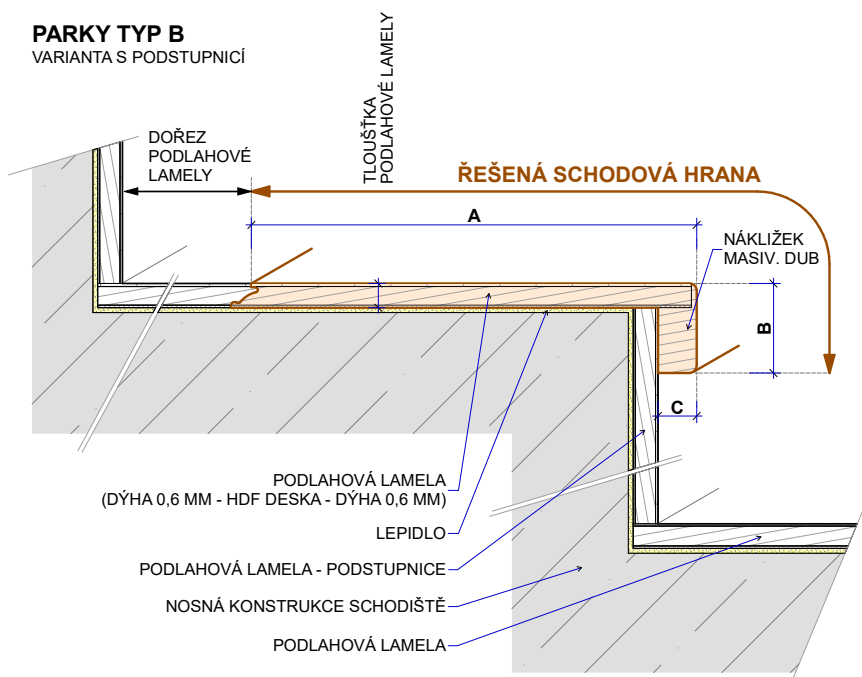

Typ B

Typ B – boční lišty

Realizace:

PARKY TYP B
VARIANTA BEZ PODSTUPNICE

PARKY TYP B
VARIANTA S PODSTUPNICÍ

Summit

Typ výrobku, konstrukce	Kód podlahy	Název (dřevina, dekor)	Vzor	Třídění dřeva	Povrchová úprava	Kartáčování	Délka schodové hrany (mm)	Profil schodové hrany cca A/B/C – délka (mm)	MOC Kč/bm při odběru 10 ks a více schodovek v originální délce bez DPH	MOC Kč/bm při odběru 2-9 ks schodovek v originální délce bez DPH
Schodové hrany Typ B	SUXB188	Essence Oak Premium	Monoplošný	Premium	Supermatný lak (3 gloss)	Ano	2050	227/37/16-2050	1492,-	1619,-
Schodové hrany Typ B	SUXB189	Essence Oak Rustic Light	Monoplošný	Rustic Light	Supermatný lak (3 gloss)	Ano	2050	227/37/16-2050	1464,-	1591,-
Schodové hrany Typ B	SUXB193	Silk Oak Premium	Monoplošný	Premium	Supermatný lak (3 gloss)	Ano	2050	227/37/16-2050	1492,-	1619,-
Schodové hrany Typ B	SUXB190	Silk Oak Rustic Light	Monoplošný	Rustic Light	Supermatný lak (3 gloss)	Ano	2050	227/37/16-2050	1464,-	1591,-
Schodové hrany Typ B	SUXB218	Frozen Walnut	Monoplošný	Premium	Supermatný lak (3 gloss)	Ano	2050	227/37/16-2050	2524,-	2651,-

Master

Typ výrobku, konstrukce	Kód podlahy	Název (dřevina, dekor)	Vzor	Třídění dřeva	Povrchová úprava	Kartáčování	Délka schodové hrany (mm)	Profil schodové hrany cca A/B/C – délka (mm)	MOC Kč/bm při odběru 10 ks a více schodovek v originální délce bez DPH	MOC Kč/bm při odběru 2-9 ks schodovek v originální délce bez DPH
Schodové hrany Typ B	MAXB188	Essence Oak Premium	Plošný	Premium	Supermatný lak (3 gloss)	Ano	1506	160/37/16-1506	1332,-	1451,-
Schodové hrany Typ B	MAXB193	Silk Oak Premium	Plošný	Premium	Supermatný lak (3 gloss)	Ano	1506	160/37/16-1506	1332,-	1451,-
Schodové hrany Typ B	MAXB194	Valley Oak Premium	Plošný	Premium	Supermatný lak (3 gloss)	Ano	1506	160/37/16-1506	1332,-	1451,-
Schodové hrany Typ B	MAXB196*	Sky Oak Premium	Plošný	Premium	Supermatný lak (3 gloss)	Ano	1506	160/37/16-1506	1332,-	1451,-